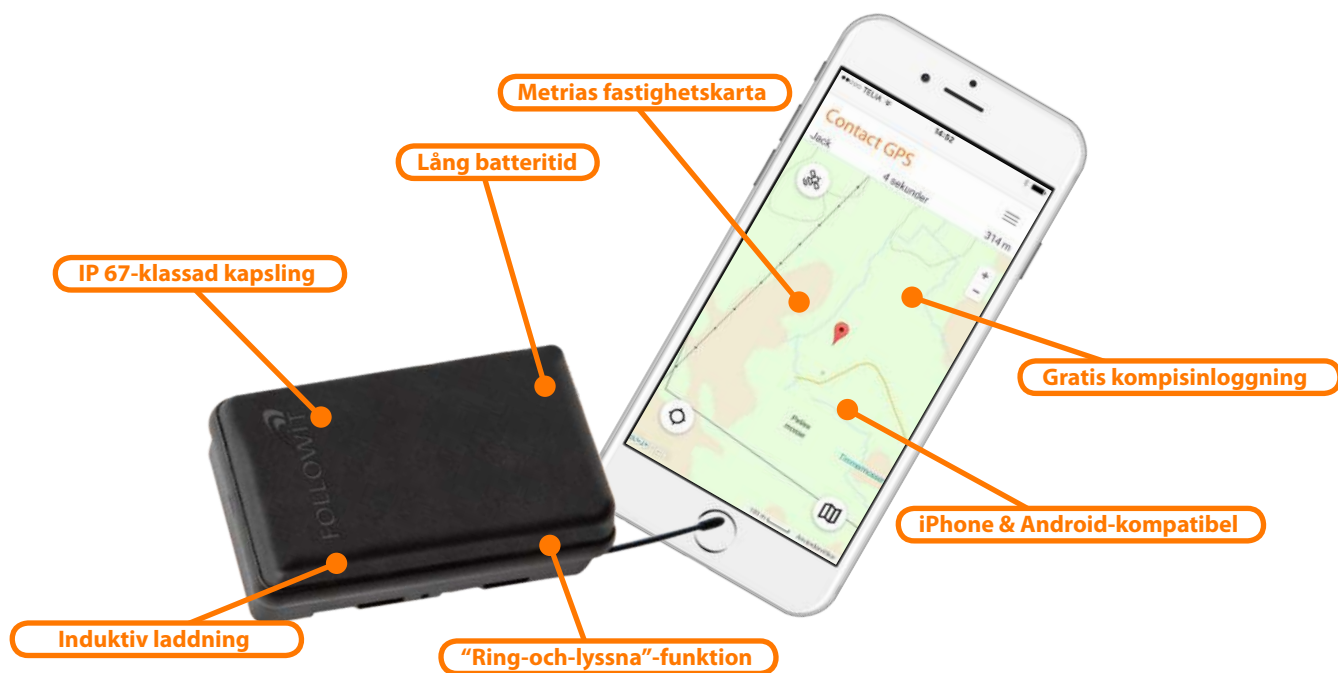

Contact GPS 3 Mini

Stöldskydd

Skydda stölbegärlig egendom så som bil, motorcykel, skoter eller fyrhjuling.

Övervakning

Använd "ring-och-lyssna"-funktionen för övervakning.

Hundpejl för jakt

Med Contact GPS 3 Mini kan du följa din hund under jakten.

Välj abonnemang efter behov

Uppgradera ditt abonnemang när som helst, välj vilka funktioner och kartor som du vill ha tillgång till.

Gratis kompisinloggning

Låt dina vänner eller jaktkamrater följa dig.

Trådlös laddning

Med Contact GPS 3 Mini behöver du ingen laddkabel - lägg bara enheten på laddplattan.

Specifikationer

Enhet:	- GPS - GSM 850/900/1800/1900MHz - UHF-radiosändare
Format:	79 mm x 48 mm x 25 mm
Vikt:	120 gram
Fukttäthet:	IP-67 klassad
Batteritid:	Upp till 40 timmar med 1 minuts positioneringsintervall
Systemkrav:	Smartphone / surfplatta för användning av karttjänst
Dataöverföring:	GPRS för låg överföringskostnad
Batteri:	Laddningsbart Lithium-Ion-batteri
Laddning:	Trådlös induktiv laddning.
UHF-kanaler:	200 kanaler
Paketet innehåller:	- Contact GPS 3 Mini enhet - Laddplatta - Halsband